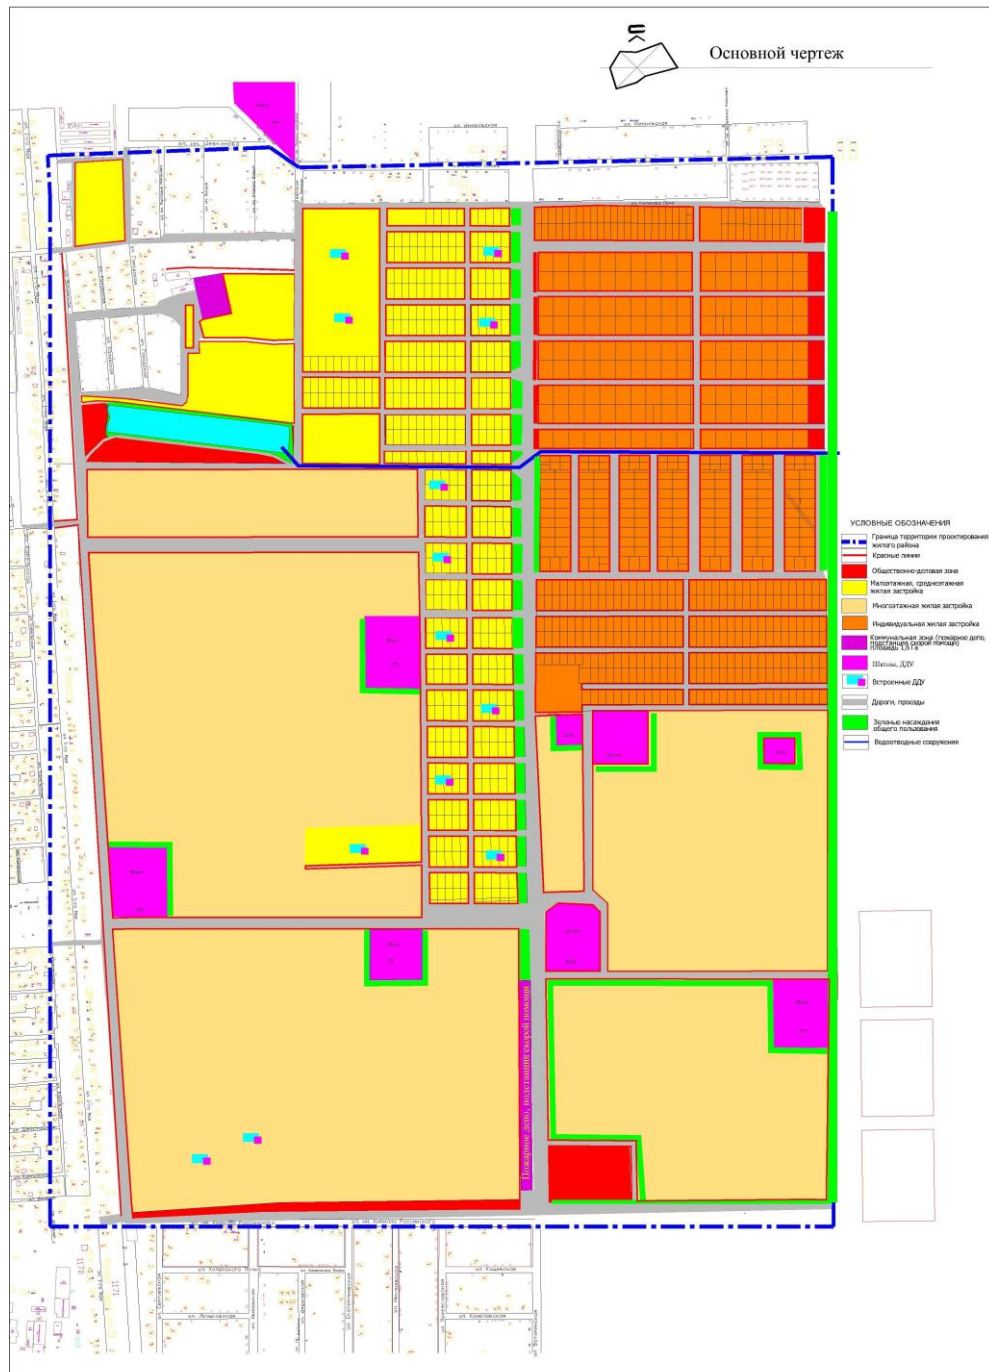

ПРИЛОЖЕНИЕ
к постановлению администрации
муниципального образования
город Краснодар
от 09.02.2016 № 542

Документация по планировке территории в части внесения изменений в проект планировки территории, в границах улиц 1-го Мая и им. Кирилла Россинского в Прикубанском внутригородском округе города Краснодара